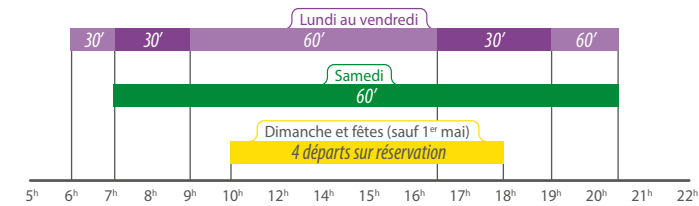

Filbleu.fr & appli Fil Bleu

Je recherche l'itinéraire adapté à mes besoins.

J'achète et effectue mes démarches en ligne.

Je consulte les infos de mon arrêt ou ma ligne **en temps réel**.

Je reçois une info trafic sur mes lignes favorites par **notifications** ou **sms/mail**.

Fréquence de passages (en minutes)

Pour bien voyager

J'arrive 5 minutes en avance.

Je prépare ma monnaie avant de monter.

Je fais signe au conducteur.

Je monte par l'avant et je valide mon titre de transport.

J'avance vers le fond et je laisse l'accès aux personnes prioritaires aux emplacements prévus à cet effet.

J'appuie sur le bouton « arrêt demandé ».