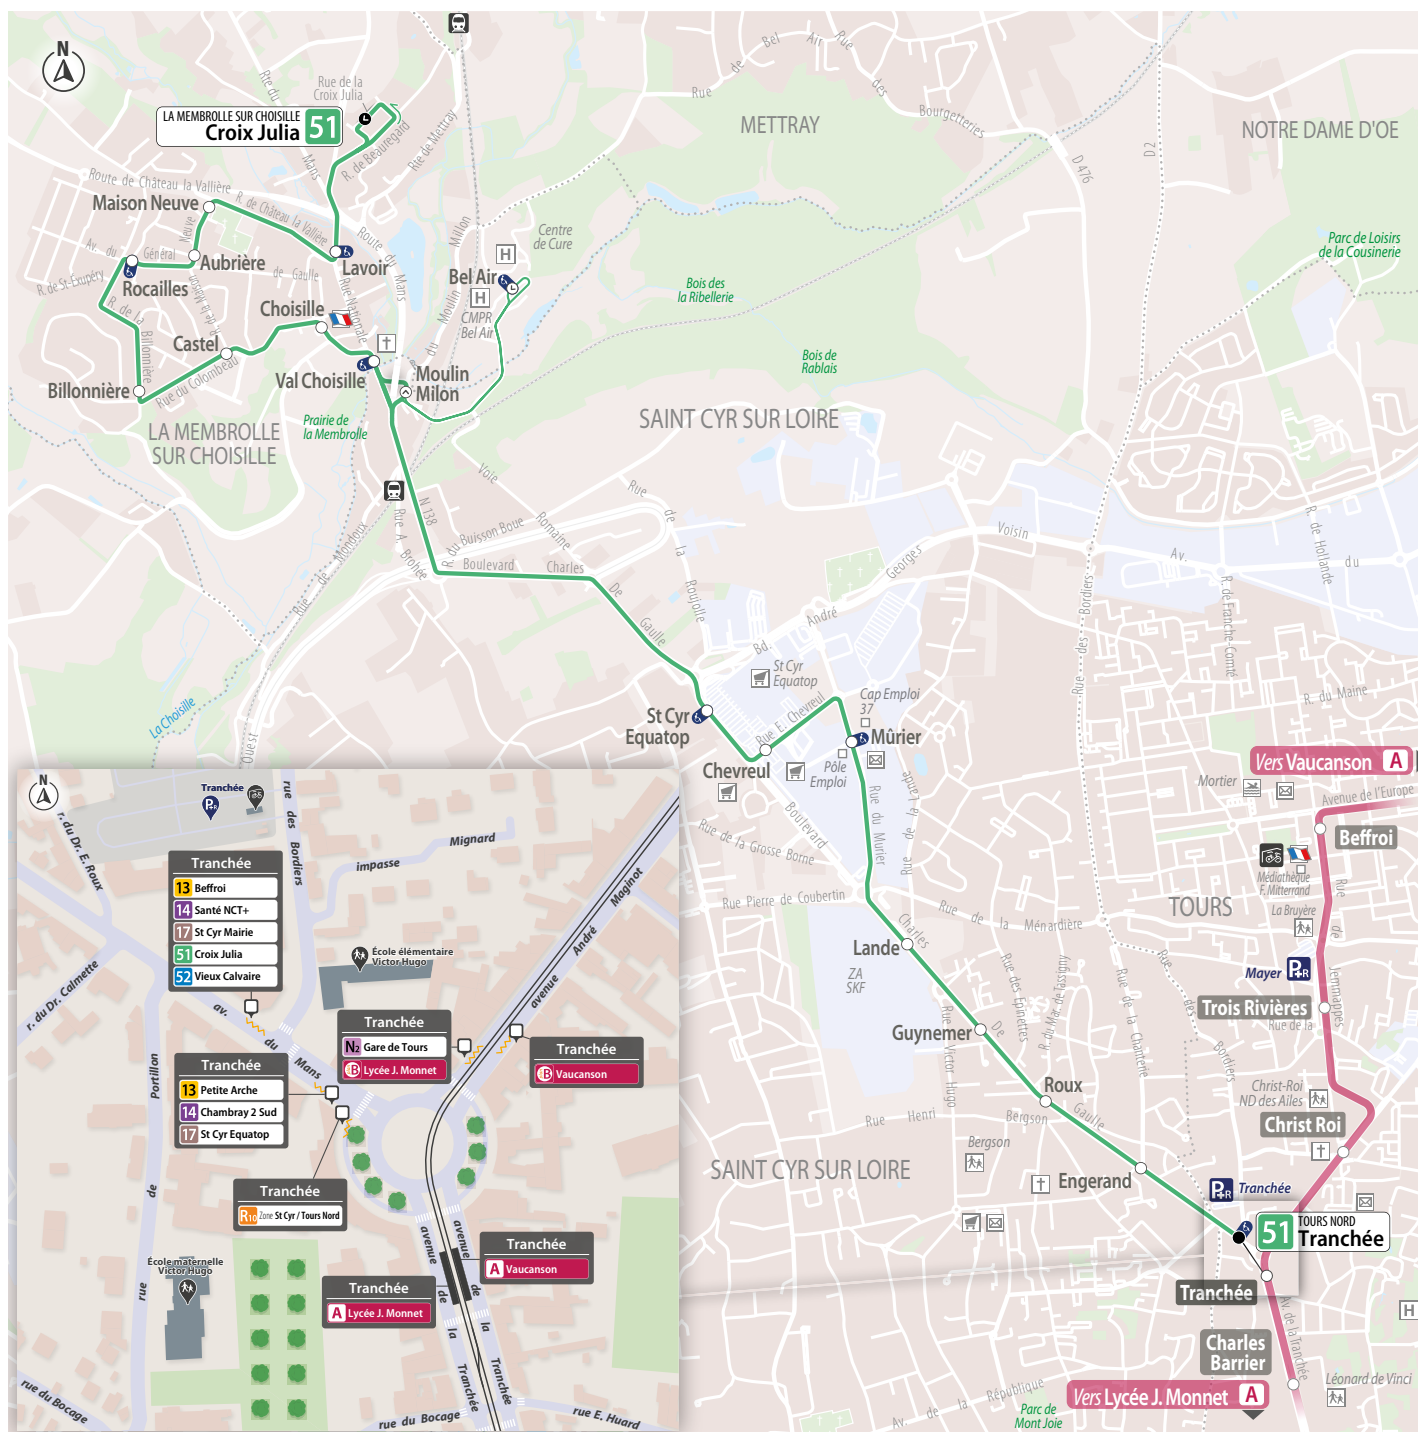

i Les arrêts comportant le pictogramme sont accessibles dans les deux sens aux usagers en fauteuil roulant. Un service de substitution est ouvert à certaines personnes à mobilité réduite sur les arrêts en impossibilité technique avérée. Plus d'infos au 02.47.66.70.70 ou sur filbleu.fr dans la rubrique accessibilité.